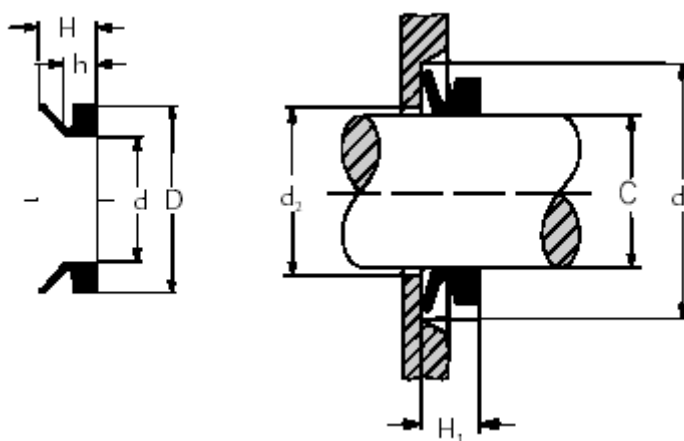

Varenummer: 17950140

Beskrivelse: KLEE V-ring VA 50-140 NBR 60

Mål

C = 135-145

d = 126

D = 140.0

d₁ = C+21

d₂ = C+4

h = 7.9

H = 12.8

H₁ = 10,5 +/- 1,5